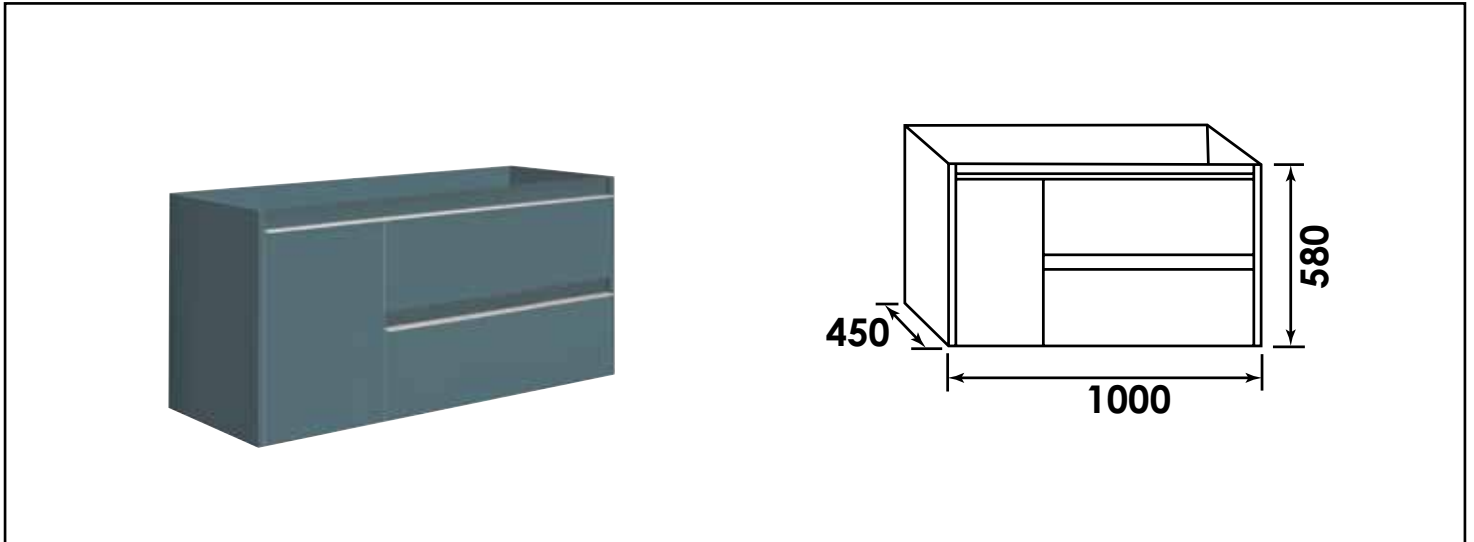

Référence : **401512020**

BLOC MEUBLE À SUSPENDRE BOSTON - LARG. 100 CM - BLEU PAON

CARACTÉRISTIQUES	<p>Caisson complet à suspendre finition Bleu Paon Dimensions : Largeur : 100cm x Profondeur : 45cm x Hauteur : 58cm Corps de meuble avec vide sanitaire Structure du caisson (façade et corps) en panneaux de particules revêtu MDF, épaisseur : 16mm 2 tiroirs et 1 porte en panneau de particules à ouverture totale et fermeture amortie Poignées en aluminium chromé 2 points de fixation murale Accessoires en options : pieds réglables en hauteur : de 29 à 31cm Livré pré-monté, sans robinetterie, sans visserie de fixation murale, sans vidage, sans plan vasque, sans miroir Fabrication européenne Norme PEFC Ecotaxe en sus</p>
APPLICATIONS	<p>Equipement de salle de bain</p>
COMPATIBILITÉ	<p>Veiller à l'encombrement nécessaire au montage et à la pose du meuble</p>
PRÉCAUTION D'EMPLOI	<p>Le montage et l'installation doivent être fait dans le respect des règles de l'art.</p>
SPECIFICATIONS D'INSTALLATION	<p>Permet l'équipement sanitaire des salles de bains et cuisine.</p>
	<p>N'est pas adapté pour une application autre que celle décrite ci-dessus. Notre garantie porte sur les défauts de matière ou de fabrication et s'applique dans les conditions définies par le fabricant. La garantie ne couvre pas les consommables, l'usure normale, les pièces mobiles, les dommages dus aux chocs</p>
PRESCRIPTION DE POSE	<ul style="list-style-type: none"> • Livré pré-monté (sans robinetterie, sans visserie de fixation murale, sans vidage, sans plan vasque, sans miroir) • De conception française et de fabrication européenne